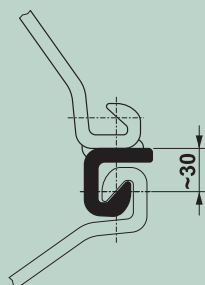

Profile narożne

Profile narożne Z

C 9
Ciężar ~ 9,3 kg/m

C 14
Ciężar ~ 14,4 kg/m

OMEGA 18
Ciężar ~ 18,0 kg/m

DELTA 13
Ciężar ~ 13,1 kg/m

Profile narożne U

C 9
Ciężar ~ 9,3 kg/m

C 14
Ciężar ~ 14,4 kg/m

OMEGA 18
Ciężar ~ 18,0 kg/m

DELTA 13
Ciężar ~ 13,1 kg/m