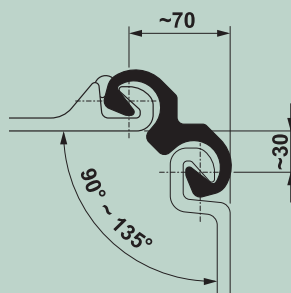

Profile narożne

Profile narożne Z

C 9
Ciężar ~ 9,3 kg/m

C 14
Ciężar ~ 14,4 kg/m

OMEGA 18
Ciężar ~ 18,0 kg/m

DELTA 13
Ciężar ~ 13,1 kg/m

Profile narożne U

C 9
Ciężar ~ 9,3 kg/m

C 14
Ciężar ~ 14,4 kg/m

OMEGA 18
Ciężar ~ 18,0 kg/m

DELTA 13
Ciężar ~ 13,1 kg/m