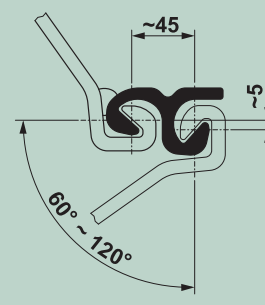

Profile narożne

Profile narożne Z

C 9
Ciężar ~ 9,3 kg/m

C 14
Ciężar ~ 14,4 kg/m

OMEGA 18
Ciężar ~ 18,0 kg/m

DELTA 13
Ciężar ~ 13,1 kg/m

Profile narożne U

C 9
Ciężar ~ 9,3 kg/m

C 14
Ciężar ~ 14,4 kg/m

OMEGA 18
Ciężar ~ 18,0 kg/m

DELTA 13
Ciężar ~ 13,1 kg/m