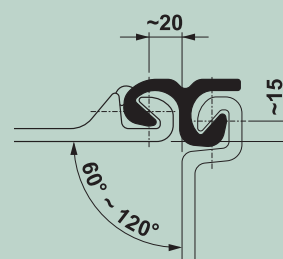

Profile narożne

Profile narożne Z

C 9
Ciężar ~ 9,3 kg/m

C 14
Ciężar ~ 14,4 kg/m

OMEGA 18
Ciężar ~ 18,0 kg/m

DELTA 13
Ciężar ~ 13,1 kg/m

Profile narożne U

C 9
Ciężar ~ 9,3 kg/m

C 14
Ciężar ~ 14,4 kg/m

OMEGA 18
Ciężar ~ 18,0 kg/m

DELTA 13
Ciężar ~ 13,1 kg/m