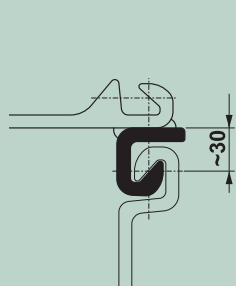

Profile narożne

Profile narożne Z

C 9
Ciężar ~ 9,3 kg/m

C 14
Ciężar ~ 14,4 kg/m

OMEGA 18
Ciężar ~ 18,0 kg/m

DELTA 13
Ciężar ~ 13,1 kg/m

Profile narożne U

C 9
Ciężar ~ 9,3 kg/m

C 14
Ciężar ~ 14,4 kg/m

OMEGA 18
Ciężar ~ 18,0 kg/m

DELTA 13
Ciężar ~ 13,1 kg/m