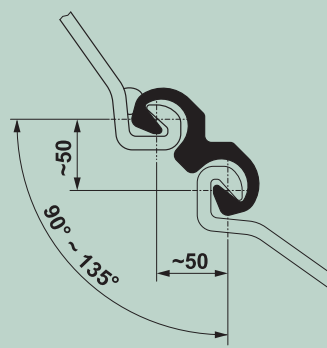

Profile narożne

Profile narożne Z

C 9
Ciężar ~ 9,3 kg/m

C 14
Ciężar ~ 14,4 kg/m

OMEGA 18
Ciężar ~ 18,0 kg/m

DELTA 13
Ciężar ~ 13,1 kg/m

Profile narożne U

C 9
Ciężar ~ 9,3 kg/m

C 14
Ciężar ~ 14,4 kg/m

OMEGA 18
Ciężar ~ 18,0 kg/m

DELTA 13
Ciężar ~ 13,1 kg/m