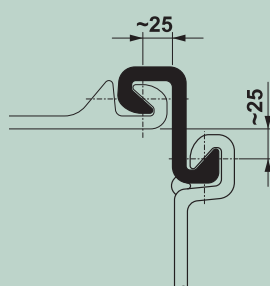

Profile narożne

Profile narożne Z

C 9
Ciężar ~ 9,3 kg/m

C 14
Ciężar ~ 14,4 kg/m

OMEGA 18
Ciężar ~ 18,0 kg/m

DELTA 13
Ciężar ~ 13,1 kg/m

Profile narożne U

C 9
Ciężar ~ 9,3 kg/m

C 14
Ciężar ~ 14,4 kg/m

OMEGA 18
Ciężar ~ 18,0 kg/m

DELTA 13
Ciężar ~ 13,1 kg/m